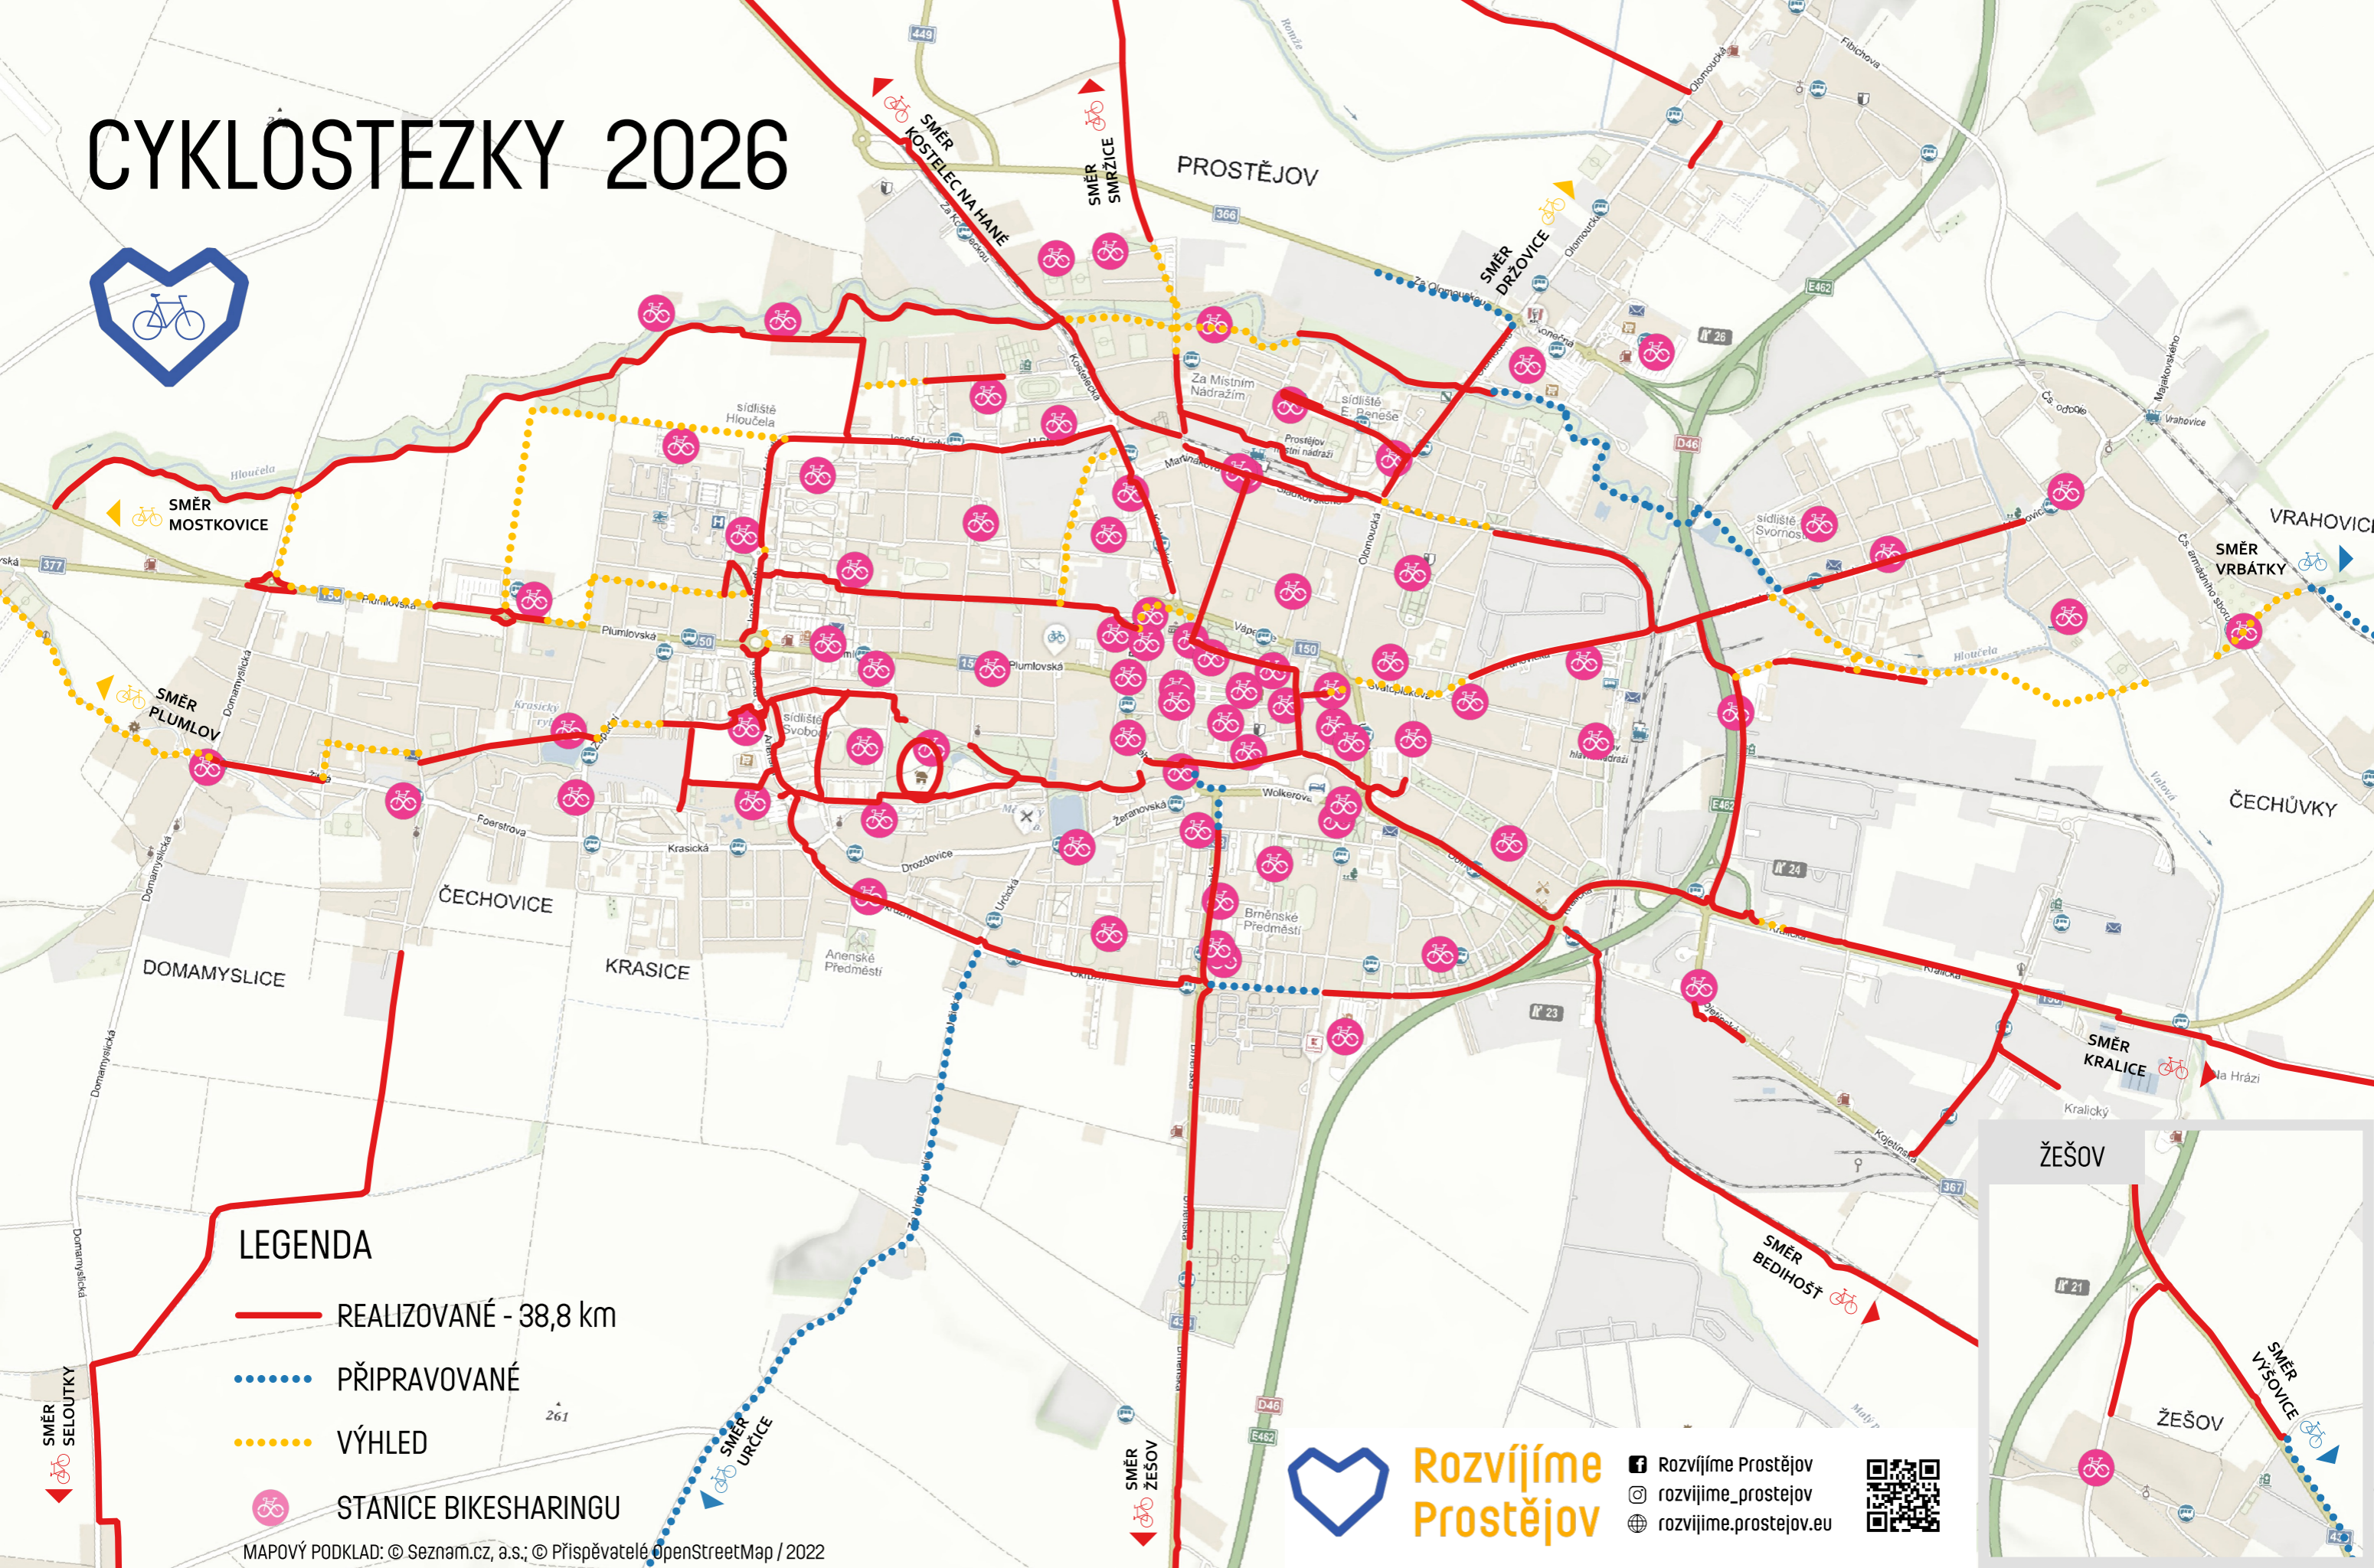

CYKLOSTEZKY 2026

LEGENDA

- REALIZOVANÉ - 38,8 km
- PŘIPRAVOVANÉ
- VÝHLED
- 🚲 STANICE BIKESHARINGU

MAPOVÝ PODKLAD: © Seznam.cz, a.s.; © Příspěvatelé OpenStreetMap / 2022

Rozvíjíme
Prostějov

Rozvíjíme Prostějov
 rozvijime_prostejov
 rozvijime.prostejov.eu